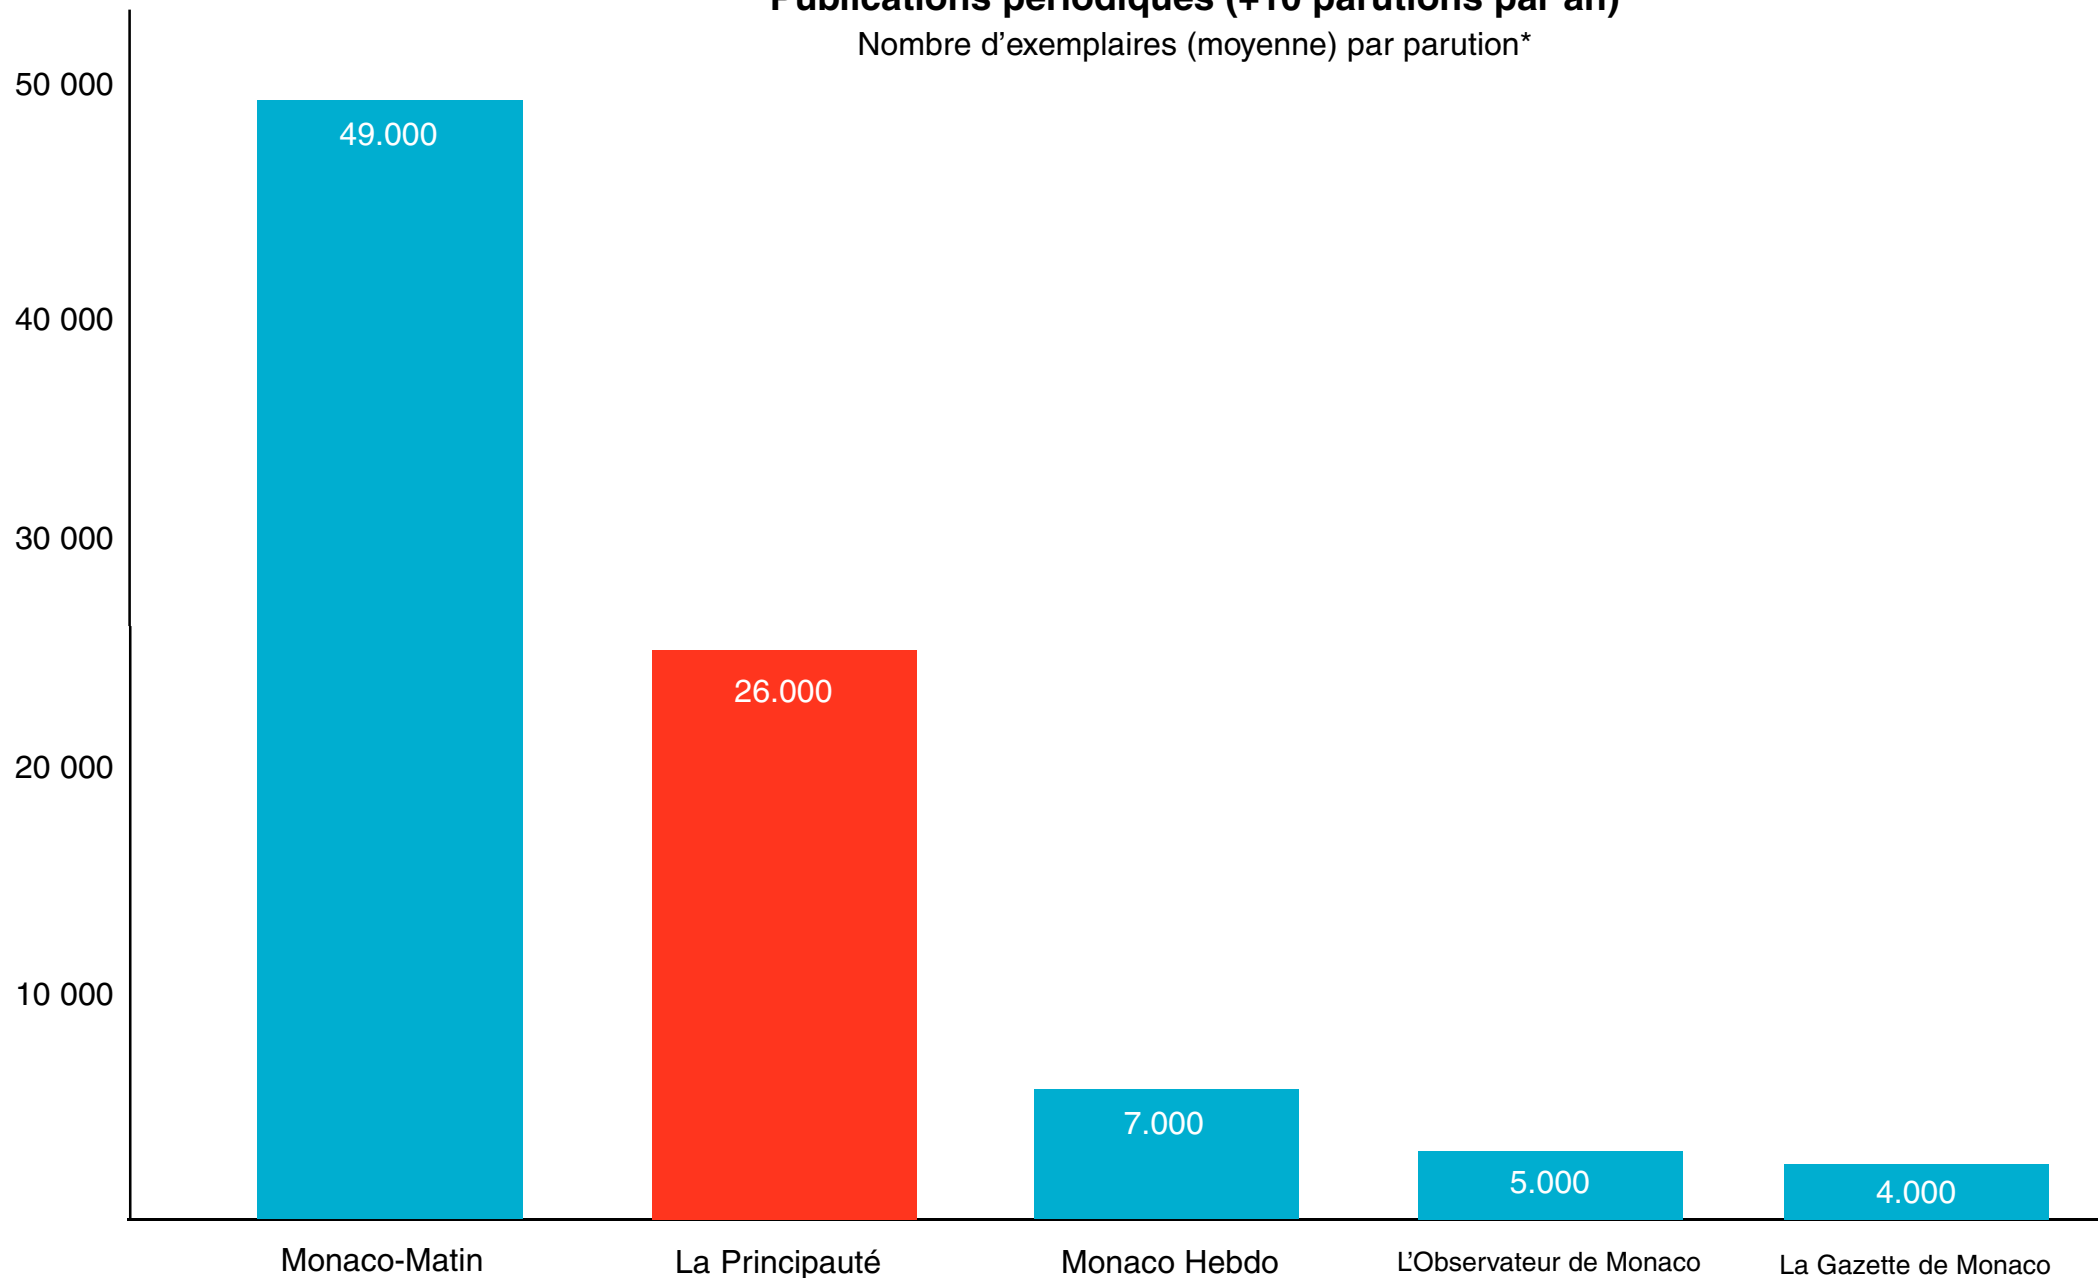

CHIFFRES DE DIFFUSION SUR LA RÉGION DE MONACO

Publications périodiques (+10 parutions par an)

Nombre d'exemplaires (moyenne) par parution*

*Source : estimation effectuée par la GMA sur la base des données fournis par la société de distribution, les marchands des journaux et par La Poste